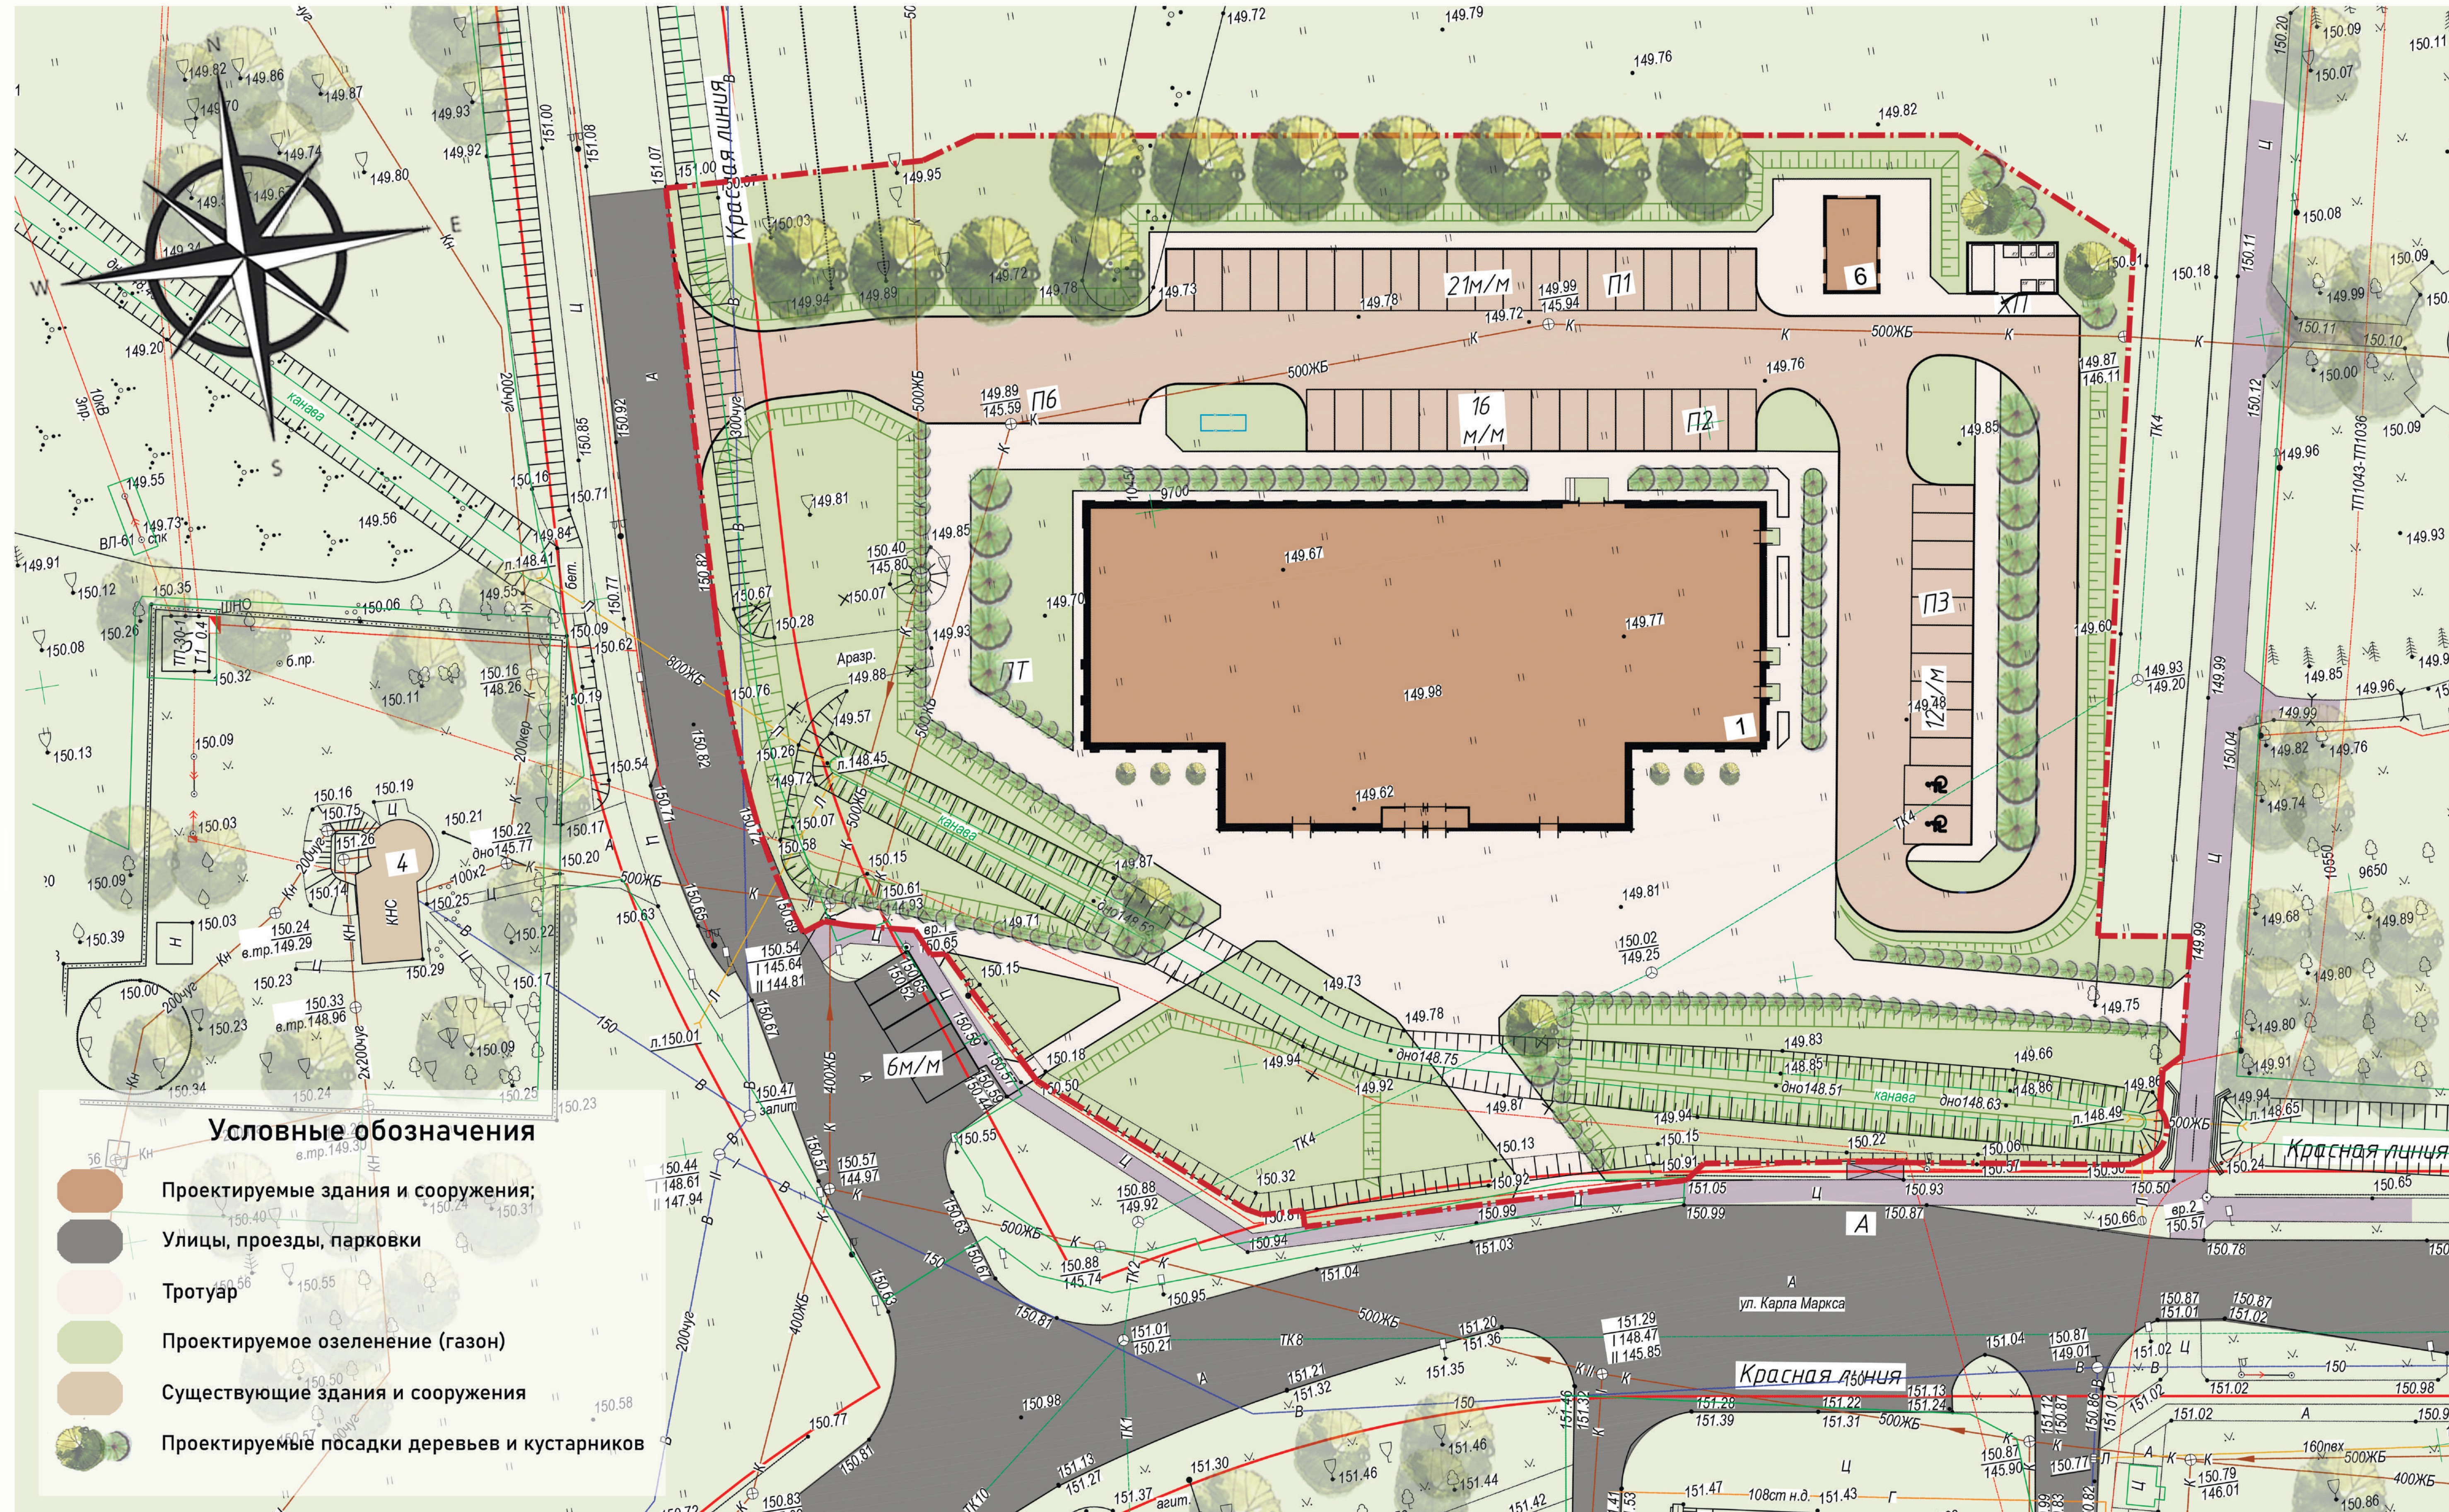

СТРОИТЕЛЬСТВО МНОГОФУНКЦИОНАЛЬНОГО СПОРТИВНОГО КОМПЛЕКСА В Г. ДРОГИЧИНЕ

Генеральный план

Ситуационная схема

Выкопировка из генерального плана г. Дрогичин

Ведомость жилых и общественных зданий и сооружений

№ п/п	Наименование и обозначение	Этажность	Количество		Площадь, м²		Строительный объем, м³	
			зданий	зданий	зданий	зданий	зданий	зданий
1	Многофункциональный спортивный комплекс (арена)	1	1	-	-	-	-	-
2	Магазин (суш.)	1	1	-	-	-	-	-
3	Многоквартирный жилой дом (суш.)	1	1	-	-	-	-	-
4	КНС (суш.)	1	1	-	-	-	-	-
5	ТП (суш.)	1	1	-	-	-	-	-
6	ТП (проектир.)	1	1	-	-	-	-	-

Экспликация площадок

Поз.	Показатели	Тип	Количество, шт.
П1	Парковка на 21 м/мест	-	1
П2	Парковка на 16 м/мест	-	1
П3	Парковка на 12 м/мест	-	1
П6	Площадка посадки-высадки	-	1
ПТ	Площадка для тренажеров	-	1
ХП	Площадка для мусоросборников	-	1

План 2 этажа

Экспликация помещений 2 этажа

№ п/п	Наименование	Площадь, м²	Внутр. объем, м³
201	Лobby	105.40	
202	Телевизионная станция	10.54	
203	Коридор	35.38	
204	Кабинет	19.65	
205	Кабинет	12.57	
206	Кабинет	19.24	
207	Историческая выставка	10.97	
208	Разделочная женская	21.24	
209	Служеб.	2.71	
210	Служеб.	3.88	
211	Дружина	7.97	
212	Телевизионный зал	102.60	
213	Разделочная мужская	20.93	
214	Помещение уборочного инвентаря	3.86	2000
215	Служеб.	3.88	
216	Дружина	7.97	
217	Разделочная	16.91	
218	Историческая выставка	10.97	
219	Служеб.	4.53	
220	Дружина	17.72	
221	Зона раздачи напитков	2.36	
222	Парковка	10.97	
223	Кабинет	10.94	
224	Микрокабинет	7.69	
	Итого	650.92	