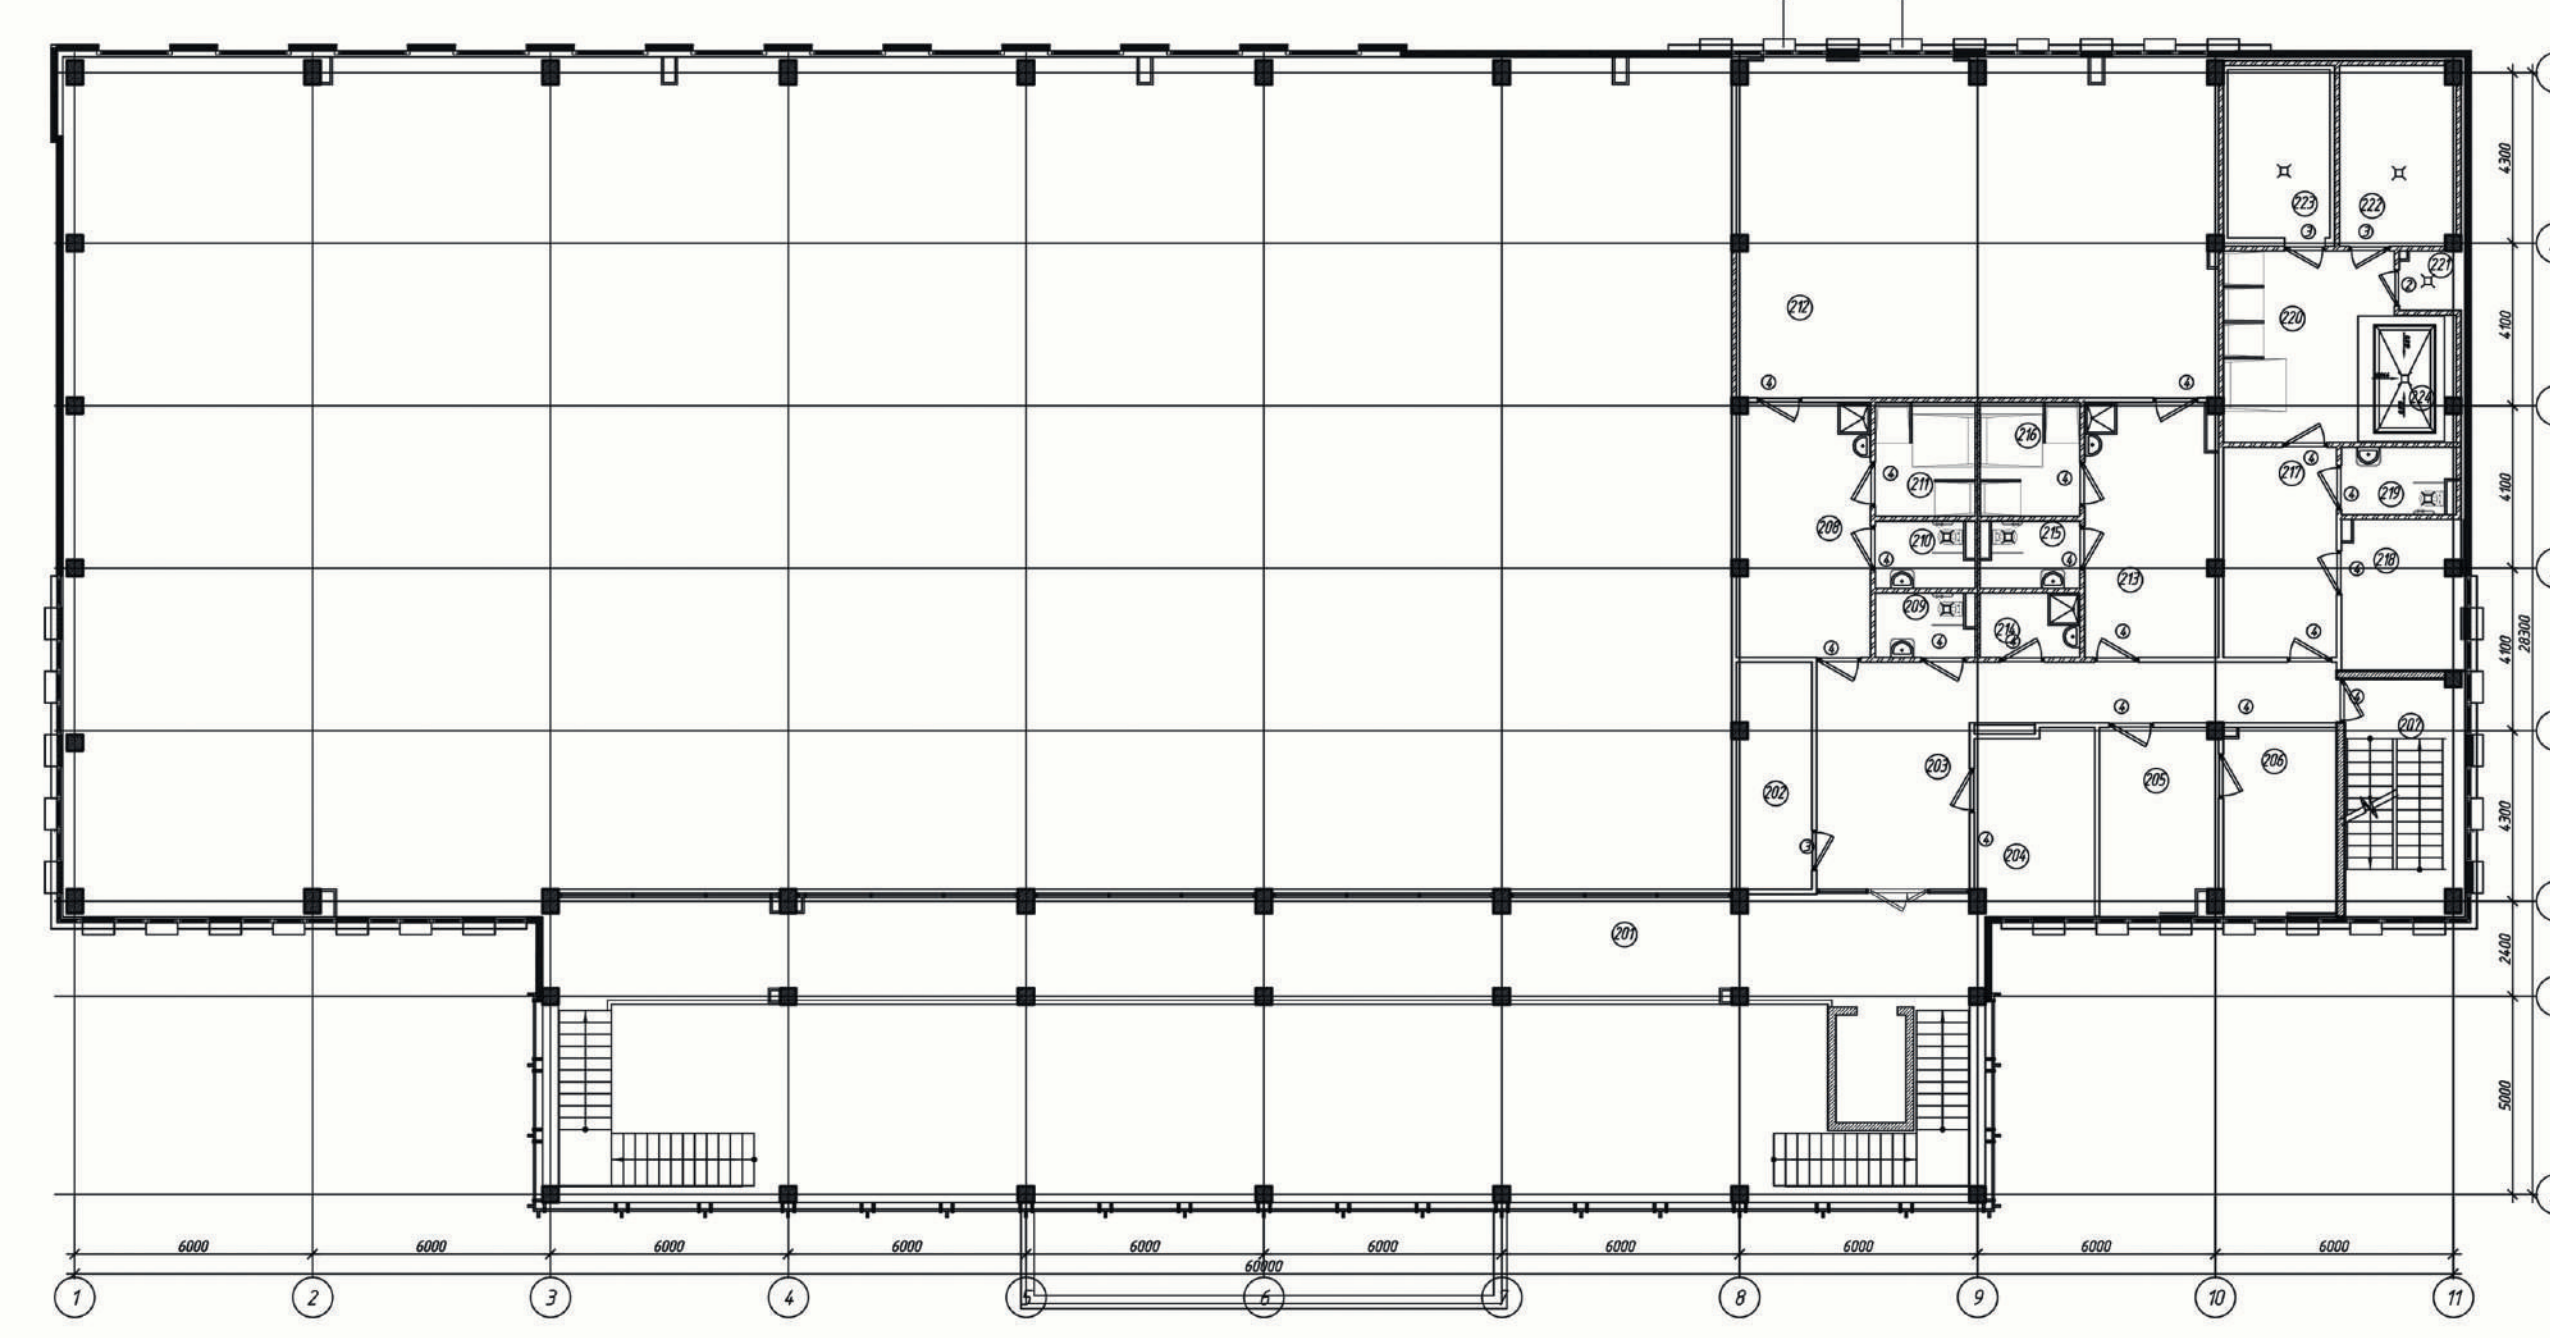

План 1 этажа

Экспликация помещений 1 этажа

№ п/п	Наименование	Площадь, м²	Внутр. объем, м³
001	Генштаб	13.59	
002	Вестибюль	18.95	
003	Служеб. женский	4.39	
004	Служеб. мужской	4.58	
005	Ванная туалетная	15.32	
006	Ресторан	86.36	
007	Кухня	26.13	
008	Помещение уборочного инвентаря	5.89	2000
009	Служебный зал	828.47	
010	Коридор	41.28	
011	Дружина	2.39	
012	Инструментарий	9.88	
013	Кабинет начальника	12.73	
014	Актиническая камера	17.00	
015	Компьютерная рабочая станция	44.24	
016	Вестибюль	3.39	
017	Дружина	9.07	
018	Служеб.	6.56	
019	Дружина	5.91	
020	Компьютерная рабочая станция	43.09	
021	Дружина	9.07	
022	Служеб.	8.11	
023	Электрощитовая	10.16	
024	Техническое помещение	31.27	
025	Ванная	51.35	
026	Идентификация	38.60	2000
027	Телевизионный пункт	28.68	
028	Видеонаблюдение	8.81	
	Итого	1954.45	

План 2 этажа

Экспликация помещений 2 этажа

№ п/п	Наименование	Площадь, м²	Внутр. объем, м³
201	Лobby	105.40	
202	Телевизионная станция	10.54	
203	Коридор	35.38	
204	Кабинет	19.65	
205	Кабинет	12.57	
206	Кабинет	19.24	
207	Историческая выставка	10.97	
208	Разделочная женская	21.24	
209	Служеб.	2.71	
210	Служеб.	3.88	
211	Дружина	7.97	
212	Телевизионный зал	102.60	
213	Разделочная мужская	20.93	
214	Помещение уборочного инвентаря	3.86	2000
215	Служеб.	3.88	
216	Дружина	7.97	
217	Разделочная	16.91	
218	Историческая выставка	10.97	
219	Служеб.	4.53	
220	Дружина	17.72	
221	Зона раздачи напитков	2.36	
222	Парковка	10.97	
223	Кабинет	10.94	
224	Микрокабинет	7.69	
	Итого	650.92	