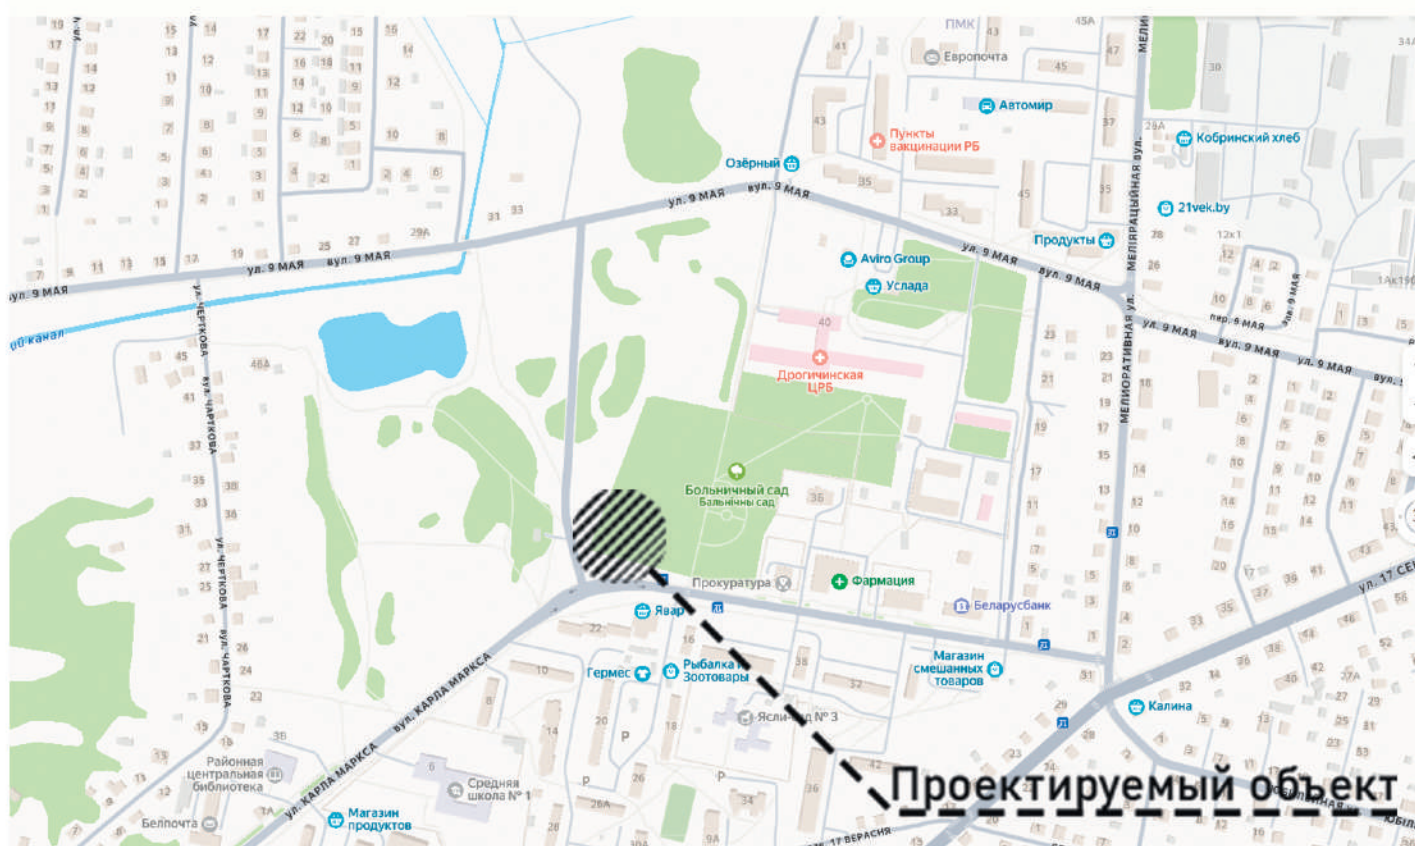

СТРОИТЕЛЬСТВО МНОГОФУНКЦИОНАЛЬНОГО СПОРТИВНОГО КОМПЛЕКСА В Г. ДРОГИЧИНЕ

Генеральный план

Ситуационная схема

Выкопировка из генерального плана г. Дрогичин

Ведомость жилых и общественных зданий и сооружений