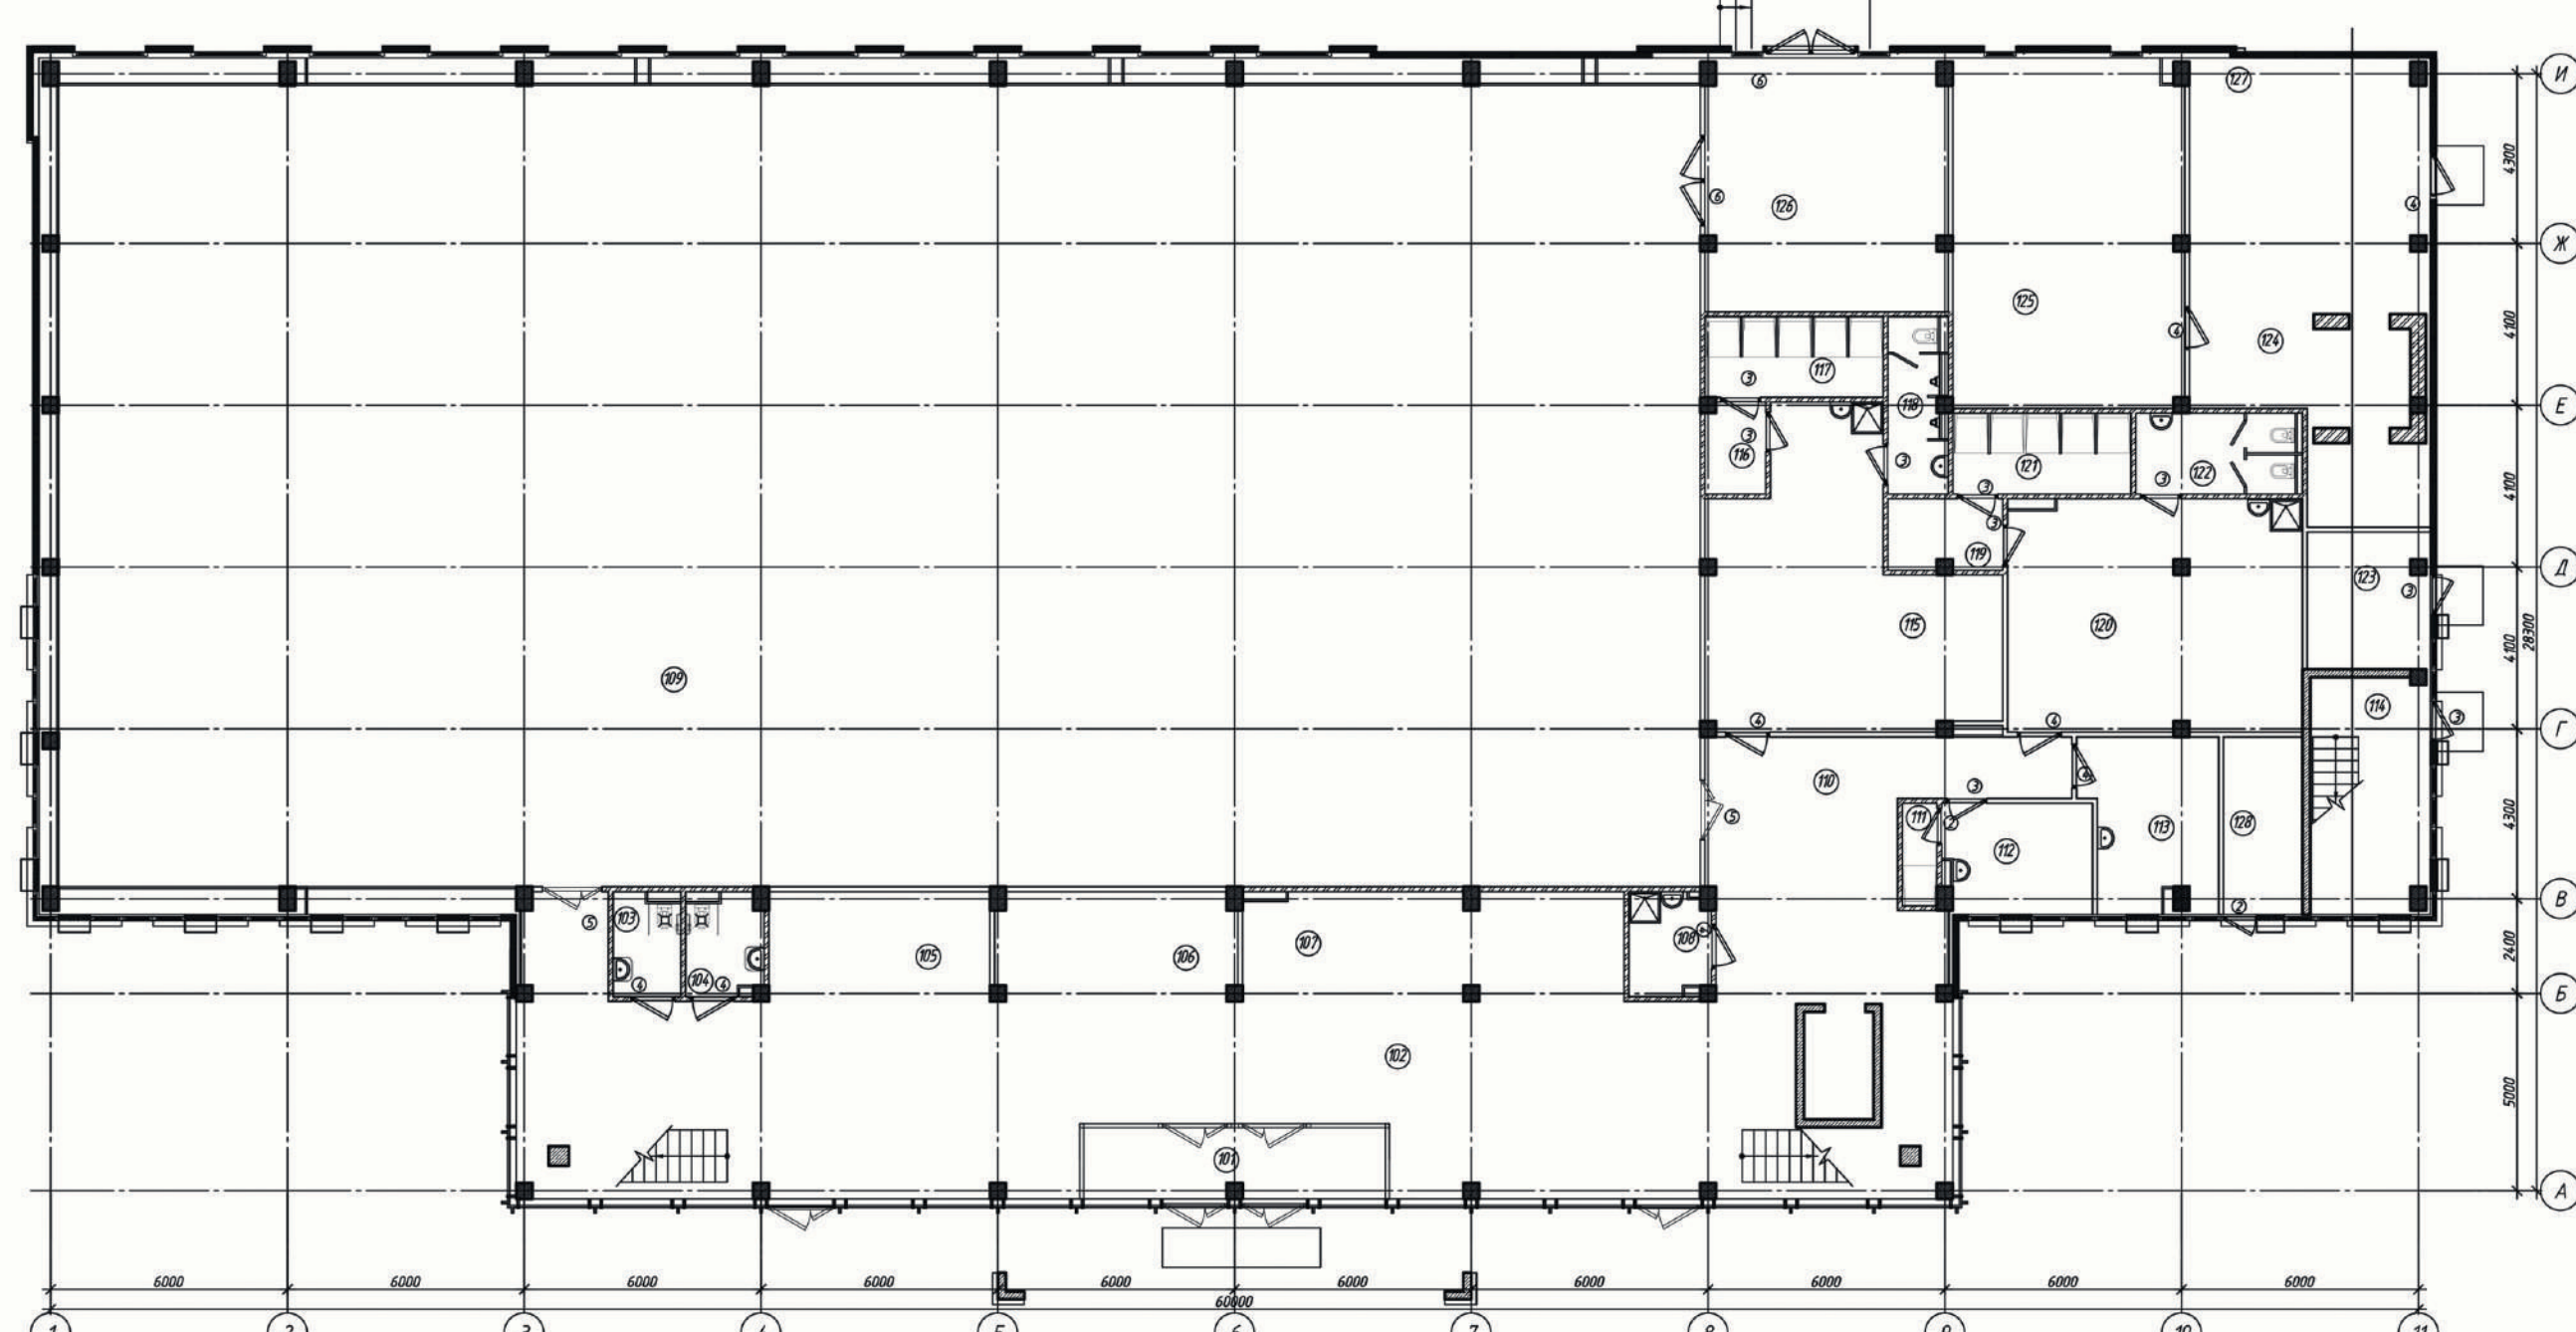

№ п/п	Наименование и обозначение	Этажность	Количество		Площадь, м²		Строительный объем, м³	
			зданий	зданий	зданий	зданий	зданий	зданий
1	Многофункциональный спортивный комплекс (арена)	1	1	-	-	-	-	-
2	Магазин (суш.)	1	1	-	-	-	-	-
3	Многоквартирный жилой дом (суш.)	1	1	-	-	-	-	-
4	КНС (суш.)	1	1	-	-	-	-	-
5	ТП (суш.)	1	1	-	-	-	-	-
6	ТП (проектир.)	1	1	-	-	-	-	-

План 1 этажа

Экспликация помещений 1 этажа

№ п/п	Наименование	Площадь, м²	Внутр. объем, м³
001	Генштаб	13.59	
002	Вестибюль	18.95	
003	Служеб. женский	4.39	
004	Служеб. мужской	4.58	
005	Ванная туалетная	15.32	
006	Ресторан	86.36	
007	Кухня	26.13	
008	Помещение уборочного инвентаря	5.89	2000
009	Служебный зал	828.47	
010	Коридор	41.28	
011	Дружина	2.39	
012	Инструментарий	9.88	
013	Кабинет начальника	12.73	
014	Актиническая камера	17.00	
015	Компьютерная рабочая станция	44.24	
016	Вестибюль	3.39	
017	Дружина	9.07	
018	Служеб.	6.56	
019	Дружина	5.91	
020	Компьютерная рабочая станция	43.09	
021	Дружина	9.07	
022	Служеб.	8.11	
023	Электрощитовая	10.16	
024	Техническое помещение	31.27	
025	Ванная	51.35	
026	Идентификация	38.60	2000
027	Телевизионный пункт	28.68	
028	Видеонаблюдение	8.81	
	Итого	1954.45	

План 2 этажа

Экспликация помещений 2 этажа

№ п/п	Наименование	Площадь, м²	Внутр. объем, м³
201	Лobby	105.40	
202	Телевизионная станция	10.54	
203	Коридор	35.38	
204	Кабинет	19.65	
205	Кабинет	12.57	
206	Кабинет	19.24	
207	Историческая выставка	10.97	
208	Разделочная женская	21.24	
209	Служеб.	2.71	
210	Служеб.	3.88	
211	Дружина	7.97	
212	Телевизионный зал	102.60	
213	Разделочная мужская	20.93	
214	Помещение уборочного инвентаря	3.86	2000
215	Служеб.	3.88	
216	Дружина	7.97	
217	Разделочная	16.91	
218	Историческая выставка	10.97	
219	Служеб.	4.53	
220	Дружина	17.72	
221	Зона раздачи напитков	2.36	
222	Парковка	10.97	
223	Кабинет	10.94	
224	Микрокабинет	7.69	
	Итого	650.92	